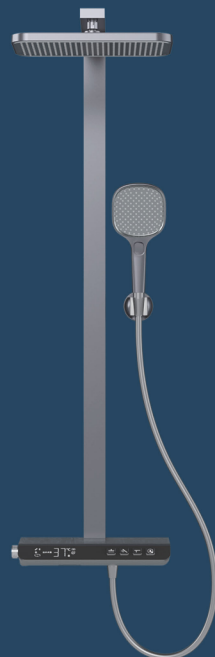

GARMA

水智惠 智能泵

智能泵是“水智惠·智能送达热水技术”的重要组成部分，它为整套系统提供动力及热水增压功能，用户可根据不同的场景或需求选择不同的解决方案。

▼ 大功率水泵控制器*
GM1305

▼ 智能泵
GM1102

水智惠

智能送达热水技术

不用回水管 颠覆零冷水

智能泵可选

适用于 200m^2 平层 / 复式

适用于别墅 / 超大户型

用水端可选

智能回水器

智能水龙头系列

智能花洒

注意：智能泵不可单独使用。* 完整体验水智慧·智能送达热水技术，需配合其它嘉玛智能终端(回水器、智能花洒、智能水龙头等)。

产品外观

产品型号

GM1102

GM1305 + 大功率泵

输入功率

60w

泵体承压

1.0 Mpa