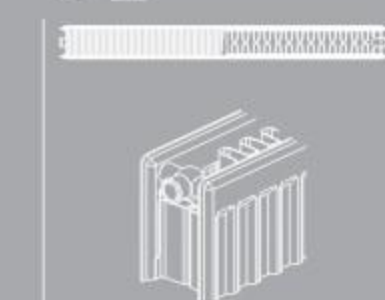

标准型 钢制板式散热器

测试压力	13 bar	最高运行压力	10 bar	最高水温	110 °C	质保	10 年	接口数量	4xDIN G_{1/2}

经久耐用

GARMA 散热器集功能性与优雅的外观于一身。我们采用先进的生产线，所有产品符合 DIN EN 442 标准，并且提供 10 年质保。我们旨在用经久耐用的产品温暖您的居所。

- 热效率优异
- 造型设计优雅
- 安装便捷
- 产品范围丰富
- RAL 9010、RAL 9016 及多彩

22 型

		22 型						
		高度						
瓦 - 千瓦		1,30	1,31	1,32	1,33	1,33	1,33	1,32
长度	工况	300	400	500	600	700	750	900
400 瓦	75/65/20 ΔT:50	392	504	609	714	805	851	983
600 瓦	75/65/20 ΔT:50	589	755	914	1070	1207	1276	1474
800 瓦	75/65/20 ΔT:50	785	1007	1218	1427	1610	1702	1966
1000 瓦	75/65/20 ΔT:50	981	1259	1523	1784	2012	2127	2457
1200 瓦	75/65/20 ΔT:50	1177	1511	1828	2141	2414	2552	2948
1400 瓦	75/65/20 ΔT:50	1373	1763	2132	2498	2817	2978	3440
1600 瓦	75/65/20 ΔT:50	1570	2014	2437	2854	3219	3403	3931
1800 瓦	75/65/20 ΔT:50	1766	2266	2741	3211	3622	3829	4423
2000 瓦	75/65/20 ΔT:50	1962	2518	3046	3568	4024	4254	4914
2200 瓦	75/65/20 ΔT:50	2158	2770	3351	3925	4426	4679	5405
2400 瓦	75/65/20 ΔT:50	2354	3022	3655	4282	4829	5105	5897

		22 型						
		高度						
瓦 - 千瓦		1,30	1,31	1,32	1,33	1,33	1,33	1,32
长度	工况	300	400	500	600	700	750	900
400 瓦	90/70/20 ΔT:60	497	639	775	910	1026	1084	1250
600 瓦	90/70/20 ΔT:60	745	959	1163	1365	1538	1626	1876
800 瓦	90/70/20 ΔT:60	994	1278	1550	1820	2051	2168	2501
1000 瓦	90/70/20 ΔT:60	1242	1598	1938	2275	2564	2709	3128
1200 瓦	90/70/20 ΔT:60	1491	1918	2325	2730	3077	3251	3751
1400 瓦	90/70/20 ΔT:60	1739	2237	2713	3186	3590	3793	4376
1600 瓦	90/70/20 ΔT:60	1988	2557	3101	3641	4102	4335	5001
1800 瓦	90/70/20 ΔT:60	2236	2877	3488	4096	4615	4877	5627
2000 瓦	90/70/20 ΔT:60	2485	3196	3876	4551	5128	5419	6252
2200 瓦	90/70/20 ΔT:60	2733	3516	4263	5006	5641	5961	6877
2400 瓦	90/70/20 ΔT:60	2981	3835	4651	5461	6154	6503	7502

密水道 板式散热器

测试压力	13 bar	最高工作压力	10 bar	最高水温	110 °C	质保	10 年	接口数量	4xDIN G_{1/2}

丰富的 产品范围

GARMA 紧凑型散热器产品范围丰富，适用于各种居住空间。

- 4 个接口
- 可选内置散热器恒温阀芯
- 底部连接
- 热效率优异
- 左 / 右 / 中 * 连接可选
- 是否带挂架可选

艺术型 卫浴散热器

毛巾架

GARMA 艺术型卫浴散热器系列, 优雅、个性、灵活、满足各类审美及功能要求。