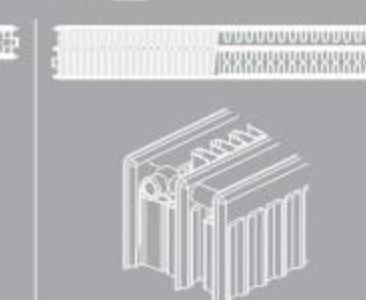

- 4 个接口
- 可选内置散热器恒温阀芯
- 底部连接
- 热效率优异
- 左 / 右 / 中 * 连接可选
- 是否带挂架可选

22 型

33 型

艺术型 卫浴散热器

毛巾架

GARMA 艺术型卫浴散热器系列, 优雅、个性、灵活、满足各类审美及功能要求。

我们的产品有多种色彩装饰面积尺寸供您选择。

竖高型