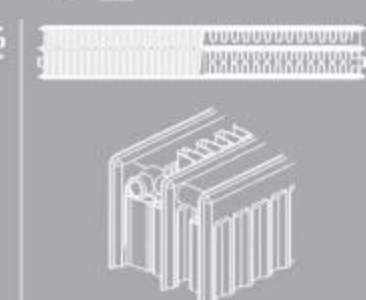

33 型

		22 型						
		高度						
瓦 - 千瓦		1,30	1,31	1,32	1,33	1,33	1,33	1,32
长度	工况	300	400	500	600	700	750	900
400 瓦	75/65/20 ΔT:50	392	504	609	714	805	851	983
600 瓦	75/65/20 ΔT:50	589	755	914	1070	1207	1276	1474
800 瓦	75/65/20 ΔT:50	785	1007	1218	1427	1610	1702	1966
1000 瓦	75/65/20 ΔT:50	981	1259	1523	1784	2012	2127	2457
1200 瓦	75/65/20 ΔT:50	1177	1511	1828	2141	2414	2552	2948
1400 瓦	75/65/20 ΔT:50	1373	1763	2132	2498	2817	2978	3440
1600 瓦	75/65/20 ΔT:50	1570	2014	2437	2854	3219	3403	3931
1800 瓦	75/65/20 ΔT:50	1766	2266	2741	3211	3622	3829	4423
2000 瓦	75/65/20 ΔT:50	1962	2518	3046	3568	4024	4254	4914
2200 瓦	75/65/20 ΔT:50	2158	2770	3351	3925	4426	4679	5405
2400 瓦	75/65/20 ΔT:50	2354	3022	3655	4282	4829	5105	5897

		22 型						
		高度						
瓦 - 千瓦		1,30	1,31	1,32	1,33	1,33	1,33	1,32
长度	工况	300	400	500	600	700	750	900
400 瓦	90/70/20 ΔT:60	497	639	775	910	1026	1084	1250
600 瓦	90/70/20 ΔT:60	745	959	1163	1365	1538	1626	1876
800 瓦	90/70/20 ΔT:60	994	1278	1550	1820	2051	2168	2501
1000 瓦	90/70/20 ΔT:60	1242	1598	1938	2275	2564	2709	3128
1200 瓦	90/70/20 ΔT:60	1491	1918	2325	2730	3077	3251	3751
1400 瓦	90/70/20 ΔT:60	1739	2237	2713	3186	3590	3793	4376
1600 瓦	90/70/20 ΔT:60	1988	2557	3101	3641	4102	4335	5001
1800 瓦	90/70/20 ΔT:60	2236	2877	3488	4096	4615	4877	5627
2000 瓦	90/70/20 ΔT:60	2485	3196	3876	4551	5128	5419	6252
2200 瓦	90/70/20 ΔT:60	2733	3516	4263	5006	5641	5961	6877
2400 瓦	90/70/20 ΔT:60	2981	3835	4651	5461	6154	6503	7502